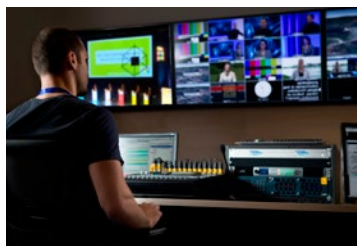

Области применения

Вещание